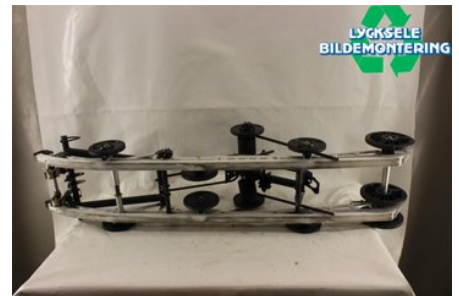

Tel: 0950-12140

Fax: 0950-14928

www.lyckselebildemontering.se

Del - Boggie Snöskoter

Lagernummer: W369373	Position:	Kvalitet: A* A-detalj med nån defekt	Passar fr./till årsm. -
Nyckod:	Tillverkare: -	Tillverkarkod: -	Originalnr: 1543285-309
Anmärkning: PRORIDE 144" SWB ASSAULT			

Fordon - Polaris Snöskoter

Chassinummer: SN1CW6GE9FC520492	Modellår: 2015	Mil: 360	Bränsle: -
Färg: VIT	Färgkod: -	Inredning: -	Inredningskod: -
Växellåda: -	Växellådsnummer: -	Utväxling: -	Gruppkod: -
Motor: -	Motorkod: 600CF12	Tillverkningsdatum: -	Registreringsdatum: -
Anmärkning: POLARIS 600 SWITCHBACK A 600CF12			