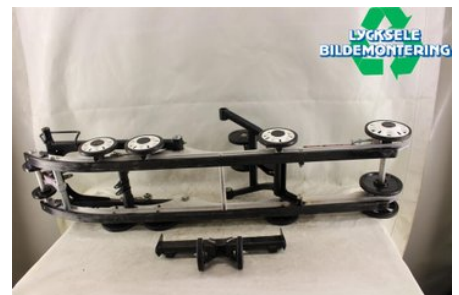

Tel: 0950-12140

Fax: 0950-14928

www.lyckselebildemontering.se

Del - Boggie Snöskoter

Lagernummer: W365209	Position:	Kvalitet: A* A-detalj med nån defekt	Passar fr./till årsm. -
Nykod:	Tillverkare: -	Tillverkarkod: -	Originalnr: 503193169
Anmärkning: 146" XTRIM 600 E-tec, REX			

Fordon - Lynx Snöskoter

Chassinummer: YH2LLRDB4DR000264	Modellår: 2013	Mil: -	Bränsle: -
Färg: FLERF	Färgkod: -	Inredning: -	Inredningskod: -
Växellåda: -	Växellådsnummer: -	Utväxling: -	Gruppkod: -
Motor: -	Motorkod: 600ACE	Tillverkningsdatum: -	Registreringsdatum: -
Anmärkning: LYNX XTRIM 600 ACE 600ACE			