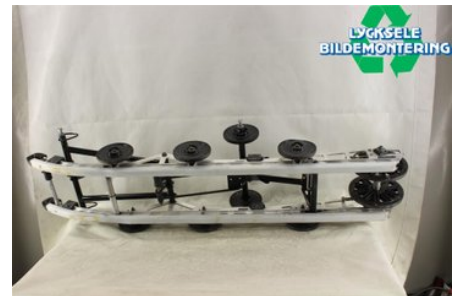

Fordon - Polaris Snöskoter

Chassinummer: SN1CT5BE8GC153161	Modellår: 2016	Mil: 538	Bränsle: -
Färg: SILVER	Färgkod: -	Inredning: -	Inredningskod: -
Växellåda: -	Växellådsnummer: -	Utväxling: -	Gruppkod: -
Motor: -	Motorkod: 550	Tillverkningsdatum: -	Registreringsdatum: -
Anmärkning: POLARIS INDY LXT 550 550