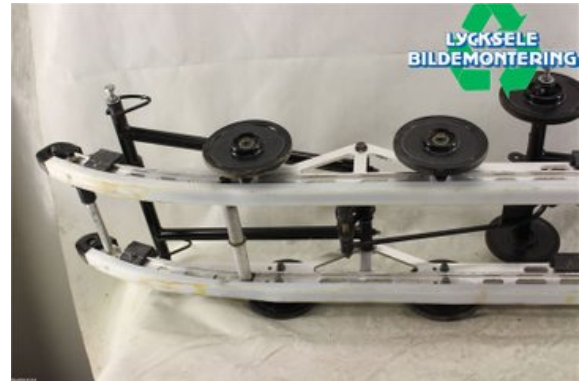

## Lycksele Bildemontering AB

Karossvägen 4

92145 Lycksele

Tel: 0950-12140

Fax: 0950-14928

[www.lyckselebildemontering.se](http://www.lyckselebildemontering.se)

### Del - Boggie Snöskoter

Lagernummer: W350530	Position:	Kvalitet: A* -SE BILDER	Passar fr./till årsm. -
Nyckod:	Tillverkare: -	Tillverkarkod: -	Originalnr: 1542951
Anmärkning: PRORIDE 144" INDY LXT 550, SE BILDER			