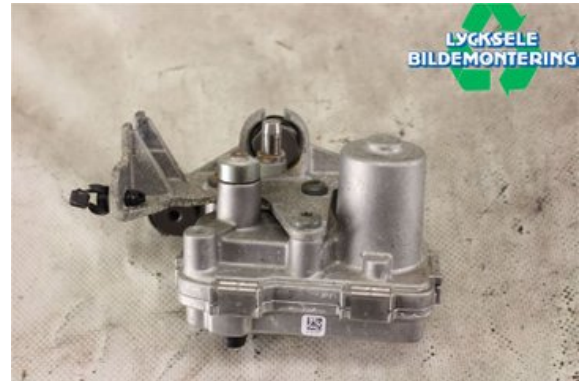

### Del - Avgasport reglerenhet Snöskoter

Lagernummer: W358903	Position:	Kvalitet: A	Passar fr./till årsm. -
Nyckod:	Tillverkare: -	Tillverkarkod: -	Originalnr: 4014355
Anmärkning: AXYS 800			

### Fordon - Polaris Snöskoter

Chassinummer: SN1EG8PE0GC170592	Modellår: 2016	Mil: 185	Bränsle: -
Färg: SVART	Färgkod: -	Inredning: -	Inredningskod: -
Växellåda: -	Växellådsnummer: -	Utväxling: -	Gruppkod: -
Motor: -	Motorkod: 800CF12	Tillverkningsdatum: -	Registreringsdatum: -
Anmärkning: POLARIS PRO RMK 800 800CF12			