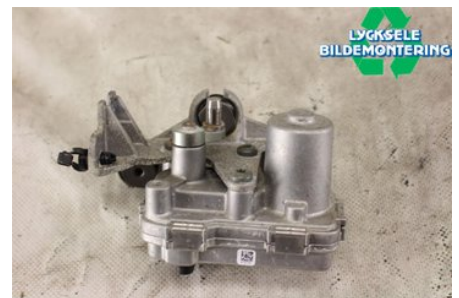

### Del - Avgasport reglerenhet Snöskoter

Lagernummer: W358903	Position:	Kvalitet: A	Passar fr./till årsm. -
Nyckod:	Tillverkare: -	Tillverkarkod: -	Originalnr: 4014355
Anmärkning: AXYS 800			

### Fordon - Polaris Snöskoter

Chassinummer: SN1EG8PE0GC170592	Modellår: 2016	Mil: 185	Bränsle: -
Färg: SVART	Färgkod: -	Inredning: -	Inredningskod: -
Växellåda: -	Växellådsnummer: -	Utväxling: -	Gruppkod: -
Motor: -	Motorkod: 800CF12	Tillverkningsdatum: -	Registreringsdatum: -
Anmärkning: POLARIS PRO RMK 800 800CF12			