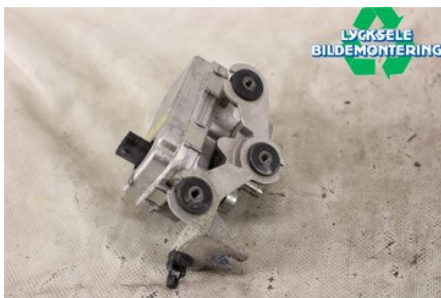

Fordon - Polaris Snöskoter

Chassinummer: SN1EG8PE0GC170592	Modellår: 2016	Mil: 185	Bränsle: -
Färg: SVART	Färgkod: -	Inredning: -	Inredningskod: -
Växellåda: -	Växellådsnummer: -	Utväxling: -	Gruppkod: -
Motor: -	Motorkod: 800CF12	Tillverkningsdatum: -	Registreringsdatum: -
Anmärkning: POLARIS PRO RMK 800 800CF12