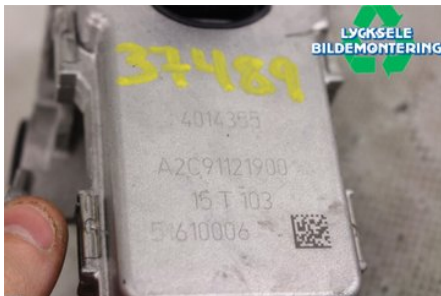

Fordon - Polaris Snöskoter

Chassinummer: SN1EG8PE0GC170608	Modellår: 2016	Mil: 154	Bränsle: -
Färg: SVART	Färgkod: -	Inredning: -	Inredningskod: -
Växellåda: -	Växellådsnummer: -	Utväxling: -	Gruppkod: -
Motor: -	Motorkod: 800CF12	Tillverkningsdatum: -	Registreringsdatum: -
Anmärkning: POLARIS PRO RMK 800 800CF12