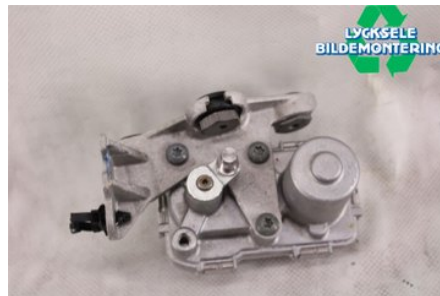

Fordon - Polaris Snöskoter

Chassinummer: SN1EG8PE0GC170608	Modellår: 2016	Mil: 154	Bränsle: -
Färg: SVART	Färgkod: -	Inredning: -	Inredningskod: -
Växellåda: -	Växellådsnummer: -	Utväxling: -	Gruppkod: -
Motor: -	Motorkod: 800CF12	Tillverkningsdatum: -	Registreringsdatum: -
Anmärkning: POLARIS PRO RMK 800 800CF12