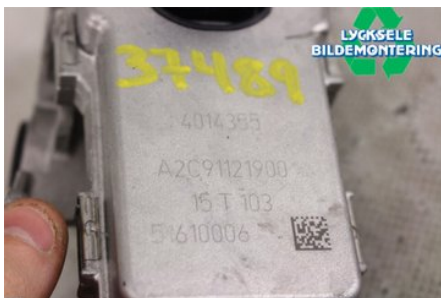

Tel: 0950-12140

Fax: 0950-14928

www.lyckselebildemontering.se

Del - Avgasport reglerenhet Snöskoter

| | | | |
|-------------------------|-------------------|---------------------|----------------------------|
| Lagernummer: W355867 | Position: | Kvalitet: A | Passar fr./till årsm. - |
| Nyckod: | Tillverkare: - | Tillverkarkod: - | Originalnr: 4014355 |
| Anmärkning: AXYS | | | |

Fordon - Polaris Snöskoter

| | | | |
|--|-----------------------|--------------------------|--------------------------|
| Chassinummer: SN1EG8PE0GC170608 | Modellår: 2016 | Mil: 154 | Bränsle: - |
| Färg: SVART | Färgkod: - | Inredning: - | Inredningskod: - |
| Växellåda: - | Växellådsnummer: - | Utväxling: - | Gruppkod: - |
| Motor: - | Motorkod: 800CF12 | Tillverkningsdatum: - | Registreringsdatum: - |
| Anmärkning: POLARIS PRO RMK 800 800CF12 | | | |