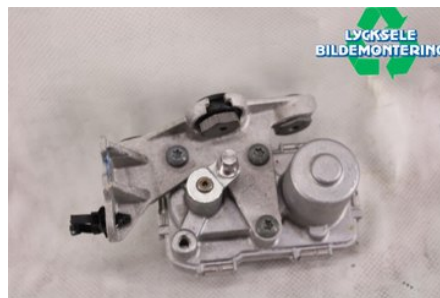

Tel: 0950-12140

Fax: 0950-14928

www.lyckselebildemontering.se

Del - Avgasport reglerenhet Snöskoter

| | | | |
|-------------------------|-------------------|---------------------|----------------------------|
| Lagernummer: W355867 | Position: | Kvalitet: A | Passar fr./till årsm. - |
| Nyckod: | Tillverkare: - | Tillverkarkod: - | Originalnr: 4014355 |
| Anmärkning: AXYS | | | |

Fordon - Polaris Snöskoter

| | | | |
|--|-----------------------|--------------------------|--------------------------|
| Chassinummer: SN1EG8PE0GC170608 | Modellår: 2016 | Mil: 154 | Bränsle: - |
| Färg: SVART | Färgkod: - | Inredning: - | Inredningskod: - |
| Växellåda: - | Växellådsnummer: - | Utväxling: - | Gruppkod: - |
| Motor: - | Motorkod: 800CF12 | Tillverkningsdatum: - | Registreringsdatum: - |
| Anmärkning: POLARIS PRO RMK 800 800CF12 | | | |