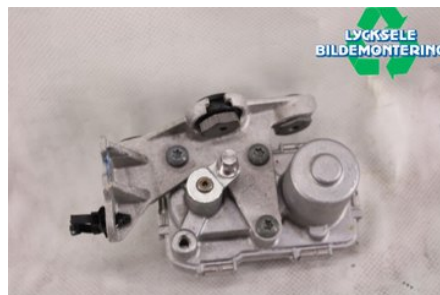

Fordon - Polaris Snöskoter

Chassinummer: SN1EG8PE0GC170608	Modellår: 2016	Mil: 154	Bränsle: -
Färg: SVART	Färgkod: -	Inredning: -	Inredningskod: -
Växellåda: -	Växellådsnummer: -	Utväxling: -	Gruppkod: -
Motor: -	Motorkod: 800CF12	Tillverkningsdatum: -	Registreringsdatum: -
Anmärkning: POLARIS PRO RMK 800 800CF12