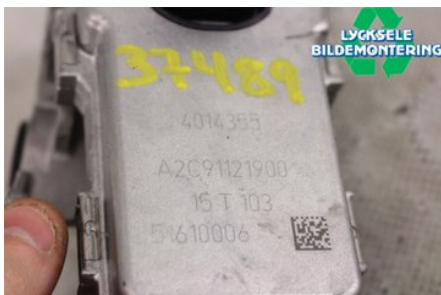

Fordon - Polaris Snöskoter

Chassinummer: SN1EG8PE0GC170608	Modellår: 2016	Mil: 154	Bränsle: -
Färg: SVART	Färgkod: -	Inredning: -	Inredningskod: -
Växellåda: -	Växellådsnummer: -	Utväxling: -	Gruppkod: -
Motor: -	Motorkod: 800CF12	Tillverkningsdatum: -	Registreringsdatum: -
Anmärkning: POLARIS PRO RMK 800 800CF12