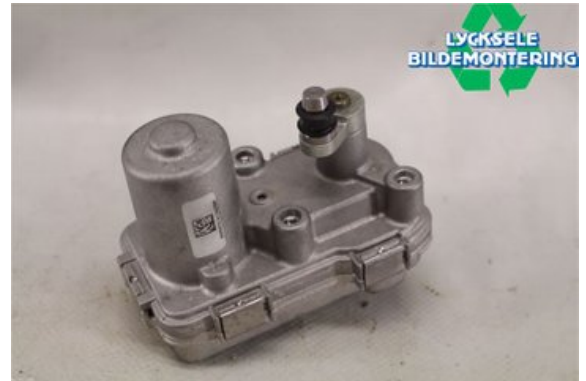

### Del - Avgasport reglerenhet Snöskoter

Lagernummer: W327330	Position:	Kvalitet: A	Passar fr./till årsm. -
Nyckod:	Tillverkare: -	Tillverkarkod: -	Originalnr: 4014355
Anmärkning: AXYS			

### Fordon - Polaris Snöskoter

Chassinummer: SN1DF8PEXFC527483	Modellår: 2015	Mil: 153	Bränsle: -
Färg: SVART	Färgkod: -	Inredning: -	Inredningskod: -
Växellåda: -	Växellådsnummer: -	Utväxling: -	Gruppkod: -
Motor: -	Motorkod: 800CFI2	Tillverkningsdatum: -	Registreringsdatum: -
Anmärkning: POLARIS 800 RUSH PRO-X 800CFI2			