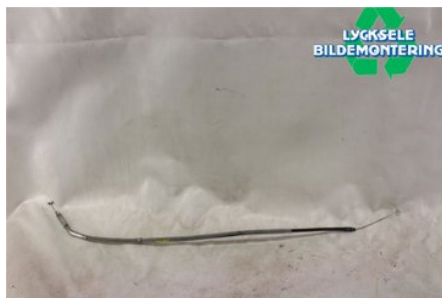

Fordon - Yamaha Snöskoter

Chassinummer: JYE8HP000AA002244	Modellår: 2010	Mil: 1.151	Bränsle: -
Färg: RÖD	Färgkod: -	Inredning: -	Inredningskod: -
Växellåda: -	Växellådsnummer: -	Utväxling: -	Gruppkod: -
Motor: -	Motorkod: 4T 1049CC	Tillverkningsdatum: -	Registreringsdatum: -
Anmärkning: YAMAHA RS VENTURE TF 4T 1049CC