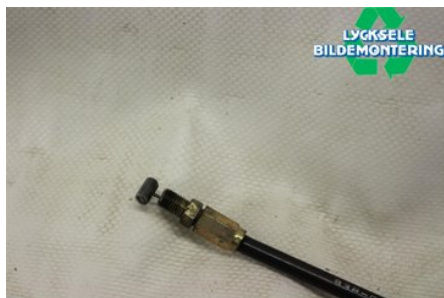

Tel: 0950-12140

Fax: 0950-14928

www.lyckselebildemontering.se

Del - Gasvajer

Lagernummer: W336012	Position:	Kvalitet: A	Passar fr./till årsm. -
Nykod:	Tillverkare: -	Tillverkarkod: -	Originalnr: -
Anmärkning: -			

Fordon - Yamaha Snöskoter

Chassinummer: 86V006301	Modellår: 1991	Mil: 853	Bränsle: -
Färg: MBRUN	Färgkod: -	Inredning: -	Inredningskod: -
Växellåda: -	Växellådsnummer: -	Utväxling: -	Gruppkod: -
Motor: -	Motorkod: 540	Tillverkningsdatum: -	Registreringsdatum: -
Anmärkning: YAMAHA 86V/83R VK 540 540 PERSON			