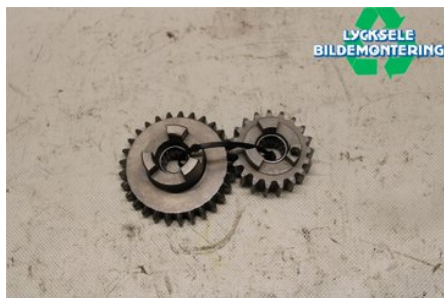

Fordon - Lynx Snöskoter

Chassinummer: YH2LFDGB0GR000191	Modellår: 2016	Mil: -	Bränsle: -
Färg: Flerf	Färgkod: -	Inredning: -	Inredningskod: -
Växellåda: -	Växellådsnummer: -	Utväxling: -	Gruppkod: -
Motor: -	Motorkod: 900ace	Tillverkningsdatum: -	Registreringsdatum: 20150921
Anmärkning: LYNX 49 RANGER 900ACE