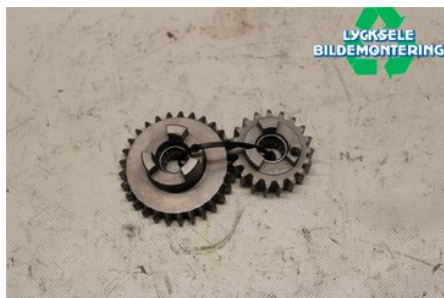

Lagernummer:

W452926

400 SEK

Frakt / Leveranstid:

Från 50 SEK / 1-3 dagar

Lycksele Bildemontering AB

Karossvägen 4

92145 Lycksele

Tel: 0950-12140

Fax: 0950-14928

www.lyckselebildemontering.se

Del - Växellådshus / Kedjehus Delar

Lagernummer: W452926	Position:	Kvalitet: A	Passar fr./till årsm. -
Nyckod:	Tillverkare: -	Tillverkarkod: -	Originalnr: -
Anmärkning: Mellandrev, för backväxel			

Fordon - Lynx Snöskoter

Chassinummer: YH2LFDGB0GR000191	Modellår: 2016	Mil: -	Bränsle: -
Färg: Flerf	Färgkod: -	Inredning: -	Inredningskod: -
Växellåda: -	Växellådsnummer: -	Utväxling: -	Gruppkod: -
Motor: -	Motorkod: 900ace	Tillverkningsdatum: -	Registreringsdatum: 20150921
Anmärkning: LYNX 49 RANGER 900ACE			