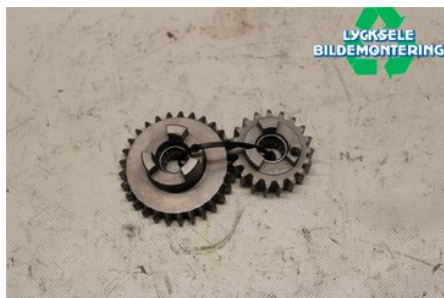

## Lycksele Bildemontering AB

Karossvägen 4

92145 Lycksele

Tel: 0950-12140

Fax: 0950-14928

[www.lyckselebildemontering.se](http://www.lyckselebildemontering.se)

### Del - Växellådshus / Kedjehus Delar

Lagernummer: W452926	Position:	Kvalitet: A	Passar fr./till årsm. -
Nyckod:	Tillverkare: -	Tillverkarkod: -	Originalnr: -
Anmärkning: Mellandrev, för backväxel			

### Fordon - Lynx Snöskoter

Chassinummer: YH2LFDGB0GR000191	Modellår: 2016	Mil: -	Bränsle: -
Färg: Flerf	Färgkod: -	Inredning: -	Inredningskod: -
Växellåda: -	Växellådsnummer: -	Utväxling: -	Gruppkod: -
Motor: -	Motorkod: 900ace	Tillverkningsdatum: -	Registreringsdatum: 20150921
Anmärkning: LYNX 49 RANGER 900ACE			