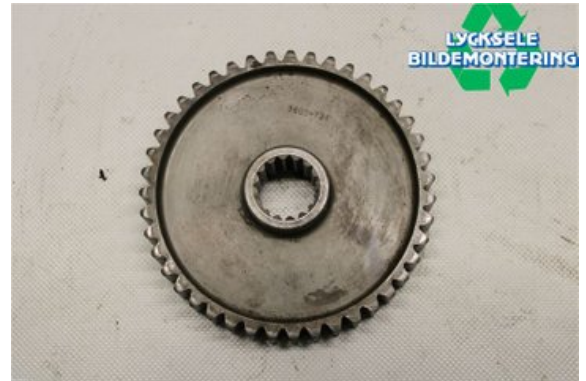

Lagernummer:

W378287

300 SEK

Frakt / Leveranstid:

Från 50 SEK / 1-3 dagar

Lycksele Bildemontering AB

Karossvägen 4

92145 Lycksele

Tel: 0950-12140

Fax: 0950-14928

www.lyckselebildemontering.se

Del - Väckellådshus / Kedjehus Delar

Lagernummer: W378287	Position:	Kvalitet: A	Passar fr./till årsm. -
Nyckod:	Tillverkare: -	Tillverkarkod: -	Originalnr: 1602734
Anmärkning: NEDRE DREV, 43T			

Fordon - Arctic Cat Snöskoter

Chassinummer: 4UF09SNW39T119664	Modellår: 2009	Mil: -	Bränsle: -
Färg: FLERF	Färgkod: -	Inredning: -	Inredningskod: -
Väckellåda: -	Väckellådsnummer: -	Utväxling: -	Gruppkod: -
Motor: -	Motorkod: 600HO	Tillverkningsdatum: -	Registreringsdatum: -
Anmärkning: ARCTIC CAT 600 XC 600HO BAND			