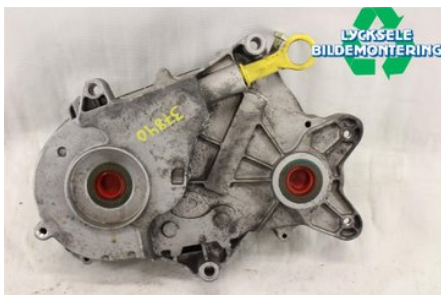

Lagernummer:

W367893

1.000 SEK

Frakt / Leveranstid:

Från 50 SEK / 1-3 dagar

Lycksele Bildemontering AB

Karossvägen 4

92145 Lycksele

Tel: 0950-12140

Fax: 0950-14928

www.lyckselebildemontering.se

Del - Växellådshus / Kedjehus Delar

Lagernummer: W367893	Position:	Kvalitet: A	Passar fr./till årsm. -
Nykod: 5631354	Tillverkare: -	Tillverkarkod: -	Originalnr: 5134260
Anmärkning: KEDJEHUS, IQ600R			

Fordon - Polaris Snöskoter

Chassinummer: SN1MX6JE2DC763522	Modellår: 2013	Mil: -	Bränsle: -
Färg: FLERF	Färgkod: -	Inredning: -	Inredningskod: -
Växellåda: -	Växellådsnummer: -	Utväxling: -	Gruppkod: -
Motor: -	Motorkod: 600	Tillverkningsdatum: -	Registreringsdatum: -
Anmärkning: POLARIS 600 IQ RACER 600			