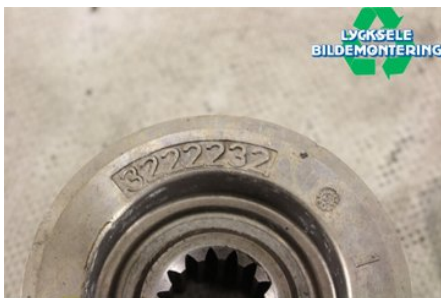

Lagernummer:

W359685

800 SEK

Frakt / Leveranstid:

Från 50 SEK / 1-3 dagar

Lycksele Bildemontering AB

Karossvägen 4

92145 Lycksele

Tel: 0950-12140

Fax: 0950-14928

www.lyckselebildemontering.se

Del - Växellådshus / Kedjehus Delar

| | | | |
|--|-------------------|---------------------|----------------------------|
| Lagernummer: W359685 | Position: | Kvalitet: A | Passar fr./till årsm. - |
| Nyckod: | Tillverkare: - | Tillverkarkod: - | Originalnr: 3222232 |
| Anmärkning: ÖVRE QUCIKDRIVE DREV, 22T | | | |

Fordon - Polaris Snöskoter

| | | | |
|------------------------------------|-----------------------|--------------------------|--------------------------|
| Chassinummer: SN1EG8PE0GC170933 | Modellår: 2016 | Mil: 187 | Bränsle: - |
| Färg: FLERF | Färgkod: - | Inredning: - | Inredningskod: - |
| Växellåda: - | Växellådsnummer: - | Utväxling: - | Gruppkod: - |
| Motor: - | Motorkod: 800CFI2 | Tillverkningsdatum: - | Registreringsdatum: - |
| Anmärkning: PRO RMK 800 800CFI2 | | | |