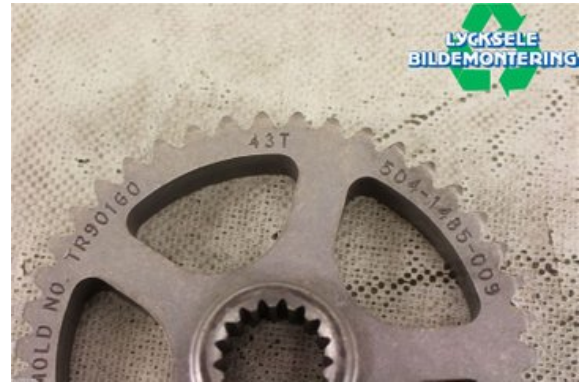

Lagernummer:

W356272

300 SEK

Frakt / Leveranstid:

Från 50 SEK / 1-3 dagar

Lycksele Bildemontering AB

Karossvägen 4

92145 Lycksele

Tel: 0950-12140

Fax: 0950-14928

www.lyckselebildemontering.se

Del - Växellådshus / Kedjehus Delar

Lagernummer: W356272	Position:	Kvalitet: A	Passar fr./till årsm. -
Nyckod:	Tillverkare: -	Tillverkarkod: -	Originalnr: 5041485009
Anmärkning: NEDRE DREV, 43T			

Fordon - Lynx Snöskoter

Chassinummer: YK3L4762X4R000097	Modellår: 2004	Mil: 1.030	Bränsle: -
Färg: FLERF	Färgkod: -	Inredning: -	Inredningskod: -
Växellåda: -	Växellådsnummer: -	Utväxling: -	Gruppkod: -
Motor: -	Motorkod: 800HO	Tillverkningsdatum: -	Registreringsdatum: -
Anmärkning: LYNX MOUNTAIN 800 HO 800HO BAND			