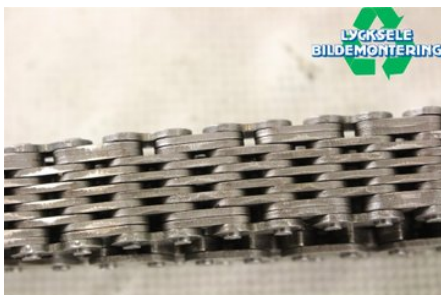

## Lycksele Bildemontering AB

Karossvägen 4

92145 Lycksele

Tel: 0950-12140

Fax: 0950-14928

[www.lyckselebildemontering.se](http://www.lyckselebildemontering.se)

### Del - Väckellådshus / Kedjehus Delar

Lagernummer: W354717	Position:	Kvalitet: A	Passar fr./till årsm. -
Nyckod:	Tillverkare: -	Tillverkarkod: -	Originalnr: 504152630
Anmärkning: KEDJA, 106LÄNK			

### Fordon - Lynx Snöskoter

Chassinummer: YH2LSF8A98R000110	Modellår: 2008	Mil: -	Bränsle: -
Färg: FLERF	Färgkod: -	Inredning: -	Inredningskod: -
Väckellåda: -	Väckellådsnummer: -	Utväxling: -	Gruppkod: -
Motor: -	Motorkod: -	Tillverkningsdatum: -	Registreringsdatum: -
Anmärkning: LYNX RAVE RS 600 BAND			