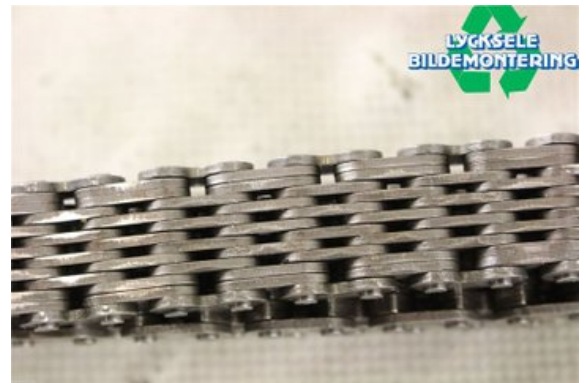

## Lycksele Bildemontering AB

Karossvägen 4

92145 Lycksele

Tel: 0950-12140

Fax: 0950-14928

[www.lyckselebildemontering.se](http://www.lyckselebildemontering.se)

### Del - Väckellådshus / Kedjehus Delar

Lagernummer: W354717	Position:	Kvalitet: A	Passar fr./till årsm. -
Nyckod:	Tillverkare: -	Tillverkarkod: -	Originalnr: 504152630
Anmärkning: KEDJA, 106LÄNK			

### Fordon - Lynx Snöskoter

Chassinummer: YH2LSF8A98R000110	Modellår: 2008	Mil: -	Bränsle: -
Färg: FLERF	Färgkod: -	Inredning: -	Inredningskod: -
Väckellåda: -	Väckellådsnummer: -	Utväxling: -	Gruppkod: -
Motor: -	Motorkod: -	Tillverkningsdatum: -	Registreringsdatum: -
Anmärkning: LYNX RAVE RS 600 BAND			