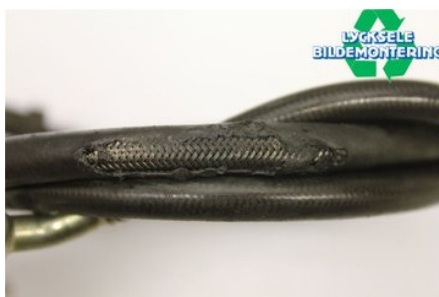

Fordon - Arctic Cat Snöskoter

Chassinummer: 4UF08SNW78T109253	Modellår: 2008	Mil: -	Bränsle: -
Färg: FLERF	Färgkod: -	Inredning: -	Inredningskod: -
Växellåda: -	Växellådsnummer: -	Utväxling: -	Gruppkod: -
Motor: -	Motorkod: 1000CC	Tillverkningsdatum: -	Registreringsdatum: -
Anmärkning: ARCTIC CAT M1000 EF 1000CC BAND