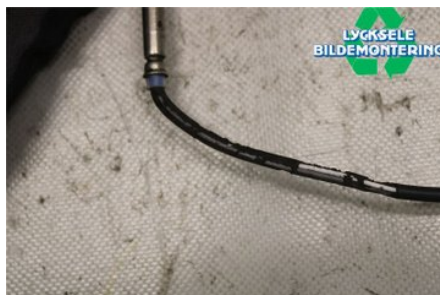

Fordon - Arctic Cat Snöskoter

Chassinummer: 4UF14SNWXET113177	Modellår: 2014	Mil: 463	Bränsle: -
Färg: FLERF	Färgkod: -	Inredning: -	Inredningskod: -
Växellåda: -	Växellådsnummer: -	Utväxling: -	Gruppkod: -
Motor: -	Motorkod: -	Tillverkningsdatum: -	Registreringsdatum: -
Anmärkning: ARCTIC CAT M 8000