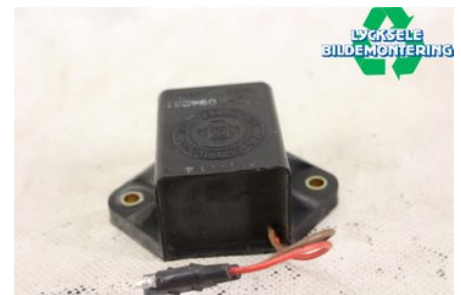

Tel: 0950-12140

Fax: 0950-14928

www.lyckselebildemontering.se

Del - CDI Box MC

Lagernummer: W338941	Position:	Kvalitet: A* -OTESTAD	Passar fr./till årsm. -
Nyckod:	Tillverkare: -	Tillverkarkod: -	Originalnr: -
Anmärkning: CZ50			

Fordon - Polaris Snöskoter

Chassinummer: SN1PL8DS65C538284	Modellår: 2005	Mil: -	Bränsle: -
Färg: RÖD	Färgkod: -	Inredning: -	Inredningskod: -
Växellåda: -	Växellådsnummer: -	Utväxling: -	Gruppkod: -
Motor: -	Motorkod: 900CFI	Tillverkningsdatum: -	Registreringsdatum: -
Anmärkning: POLARIS 900 RMK 151 900CFI BAND			