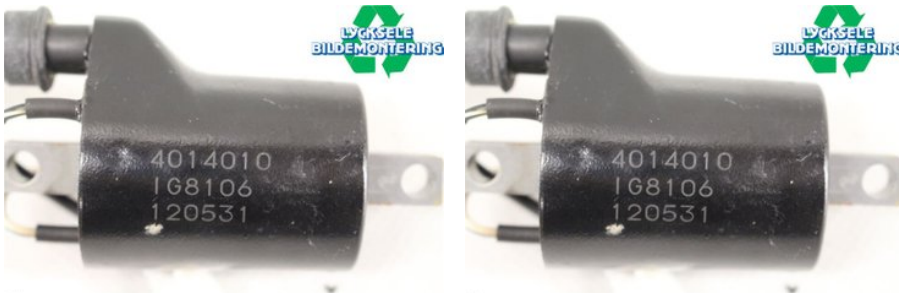

Lagernummer:

**W316139**

**500 SEK**

Frakt / Leveranstid:

Från 50 SEK / 1-3 dagar

## Lycksele Bildemontering AB

Karossvägen 4

92145 Lycksele

Tel: 0950-12140

Fax: 0950-14928

[www.lyckselebildemontering.se](http://www.lyckselebildemontering.se)

### Del - Tändspole

Lagernummer: W316139	Position:	Kvalitet: A	Passar fr./till årsm. -
Nykod: IG8106	Tillverkare: -	Tillverkarkod: -	Originalnr: 4014010
Anmärkning: -			

### Fordon - Polaris Snöskoter

Chassinummer: SN1CG8GE5DC751959	Modellår: 2013	Mil: 309	Bränsle: -
Färg: SVART	Färgkod: -	Inredning: -	Inredningskod: -
Växellåda: -	Växellådsnummer: -	Utväxling: -	Gruppkod: -
Motor: -	Motorkod: 800 CF12	Tillverkningsdatum: -	Registreringsdatum: -
Anmärkning: 800 PRO RMK 155 800 CF12			