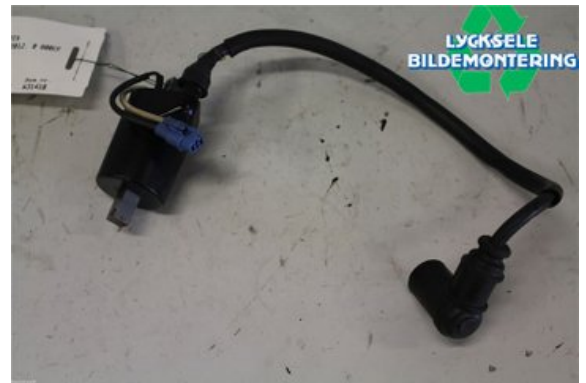

Lagernummer:

W260311

250 SEK

Frakt / Leveranstid:

Från 50 SEK / 1-3 dagar

Lycksele Bildemontering AB

Karossvägen 4

92145 Lycksele

Tel: 0950-12140

Fax: 0950-14928

www.lyckselebildemontering.se

Del - Tändspole

Lagernummer: W260311	Position:	Kvalitet: A	Passar fr./till årsm. -
Nyckod: IG8104	Tillverkare: -	Tillverkarkod: -	Originalnr: 4013052
Anmärkning: -			

Fordon - Polaris Snöskoter

Chassinummer: SN1CG8GE4CC467463	Modellår: 2012	Mil: -	Bränsle: -
Färg: SVART	Färgkod: -	Inredning: -	Inredningskod: -
Växellåda: -	Växellådsnummer: -	Utväxling: -	Gruppkod: -
Motor: -	Motorkod: 800CFI2	Tillverkningsdatum: -	Registreringsdatum: -
Anmärkning: POLARIS 800 PRO RMK 155 800CFI2			