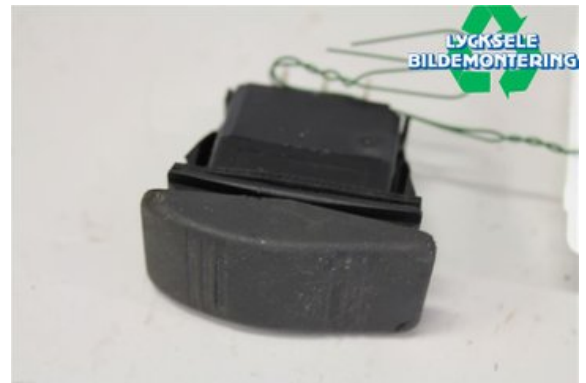

### Del - Ljus Strömställare

Lagernummer: <b>W263251</b>	Position:	Kvalitet: <b>A</b>	Passar fr./till årsm. -
Nyckod:	Tillverkare: -	Tillverkarkod: -	Originalnr: -
Anmärkning: -			