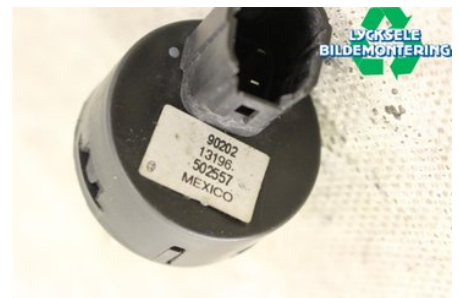

## Lycksele Bildemontering AB

Karossvägen 4

92145 Lycksele

Tel: 0950-12140

Fax: 0950-14928

[www.lyckselebildemontering.se](http://www.lyckselebildemontering.se)

### Del - Rattlås / Tändlås

Lagernummer: W361065	Position:	Kvalitet: A	Passar fr./till årsm. -
Nyckod: 90202	Tillverkare: -	Tillverkarkod: -	Originalnr: 13196
Anmärkning: -			

### Fordon - Arctic Cat Snöskoter

Chassinummer: 4UF14SNW3ET113330	Modellår: 2014	Mil: 310	Bränsle: -
Färg: FLERF	Färgkod: -	Inredning: -	Inredningskod: -
Växellåda: -	Växellådsnummer: -	Utväxling: -	Gruppkod: -
Motor: -	Motorkod: 800HO	Tillverkningsdatum: -	Registreringsdatum: -
Anmärkning: ARCTIC CAT M 8000 800HO			