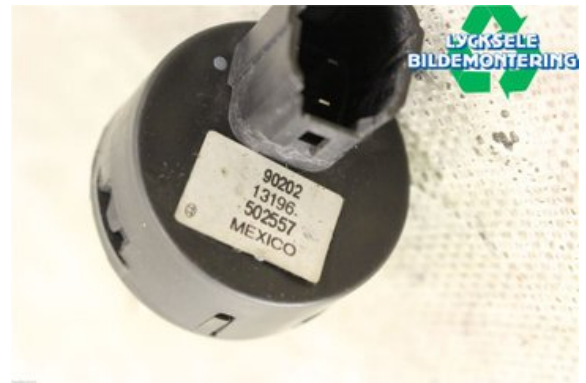

### Del - Rattlås / Tändlås

Lagernummer: W361065	Position:	Kvalitet: A	Passar fr./till årsm. -
Nyckod: 90202	Tillverkare: -	Tillverkarkod: -	Originalnr: 13196
Anmärkning: -			

### Fordon - Arctic Cat Snöskoter

Chassinummer: 4UF14SNW3ET113330	Modellår: 2014	Mil: 310	Bränsle: -
Färg: FLERF	Färgkod: -	Inredning: -	Inredningskod: -
Växellåda: -	Växellådsnummer: -	Utväxling: -	Gruppkod: -
Motor: -	Motorkod: 800HO	Tillverkningsdatum: -	Registreringsdatum: -
Anmärkning: ARCTIC CAT M 8000 800HO			