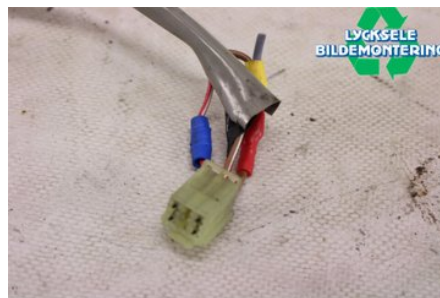

Fordon - Yamaha Snöskoter

Chassinummer: JYE8HB0008A003813	Modellår: 2008	Mil: 1.009	Bränsle: -
Färg: VIT	Färgkod: -	Inredning: -	Inredningskod: -
Växellåda: -	Växellådsnummer: -	Utväxling: -	Gruppkod: -
Motor: -	Motorkod: 4T 1049CC	Tillverkningsdatum: -	Registreringsdatum: -
Anmärkning: YAMAHA /FX NYTRO R-TX ER 4T 1049CC BAND