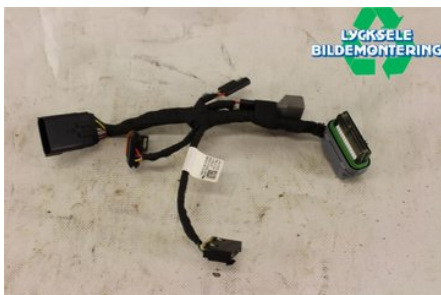

Tel: 0950-12140

Fax: 0950-14928

www.lyckselebildemontering.se

Del - Kabelhärva

Lagernummer: W368121	Position:	Kvalitet: A	Passar fr./till årsm. -
Nyckod:	Tillverkare: -	Tillverkarkod: -	Originalnr: 2412552
Anmärkning: HUV, AXYS			

Fordon - Polaris Snöskoter

Chassinummer: SN1EL8PE5GC174035	Modellår: 2016	Mil: 266	Bränsle: -
Färg: RÖD	Färgkod: -	Inredning: -	Inredningskod: -
Växellåda: -	Växellådsnummer: -	Utväxling: -	Gruppkod: -
Motor: -	Motorkod: 800CFI2	Tillverkningsdatum: -	Registreringsdatum: -
Anmärkning: POLARIS SKS 800CFI2			