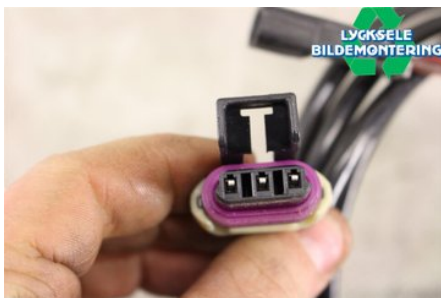

Fordon - Polaris Snöskoter

Chassinummer: SN1CG6GE9DC755436	Modellår: 2013	Mil: 440	Bränsle: -
Färg: RÖD	Färgkod: -	Inredning: -	Inredningskod: -
Växellåda: -	Växellådsnummer: -	Utväxling: -	Gruppkod: -
Motor: -	Motorkod: 600CFI2	Tillverkningsdatum: -	Registreringsdatum: -
Anmärkning: POLARIS 600 PRO RMK 155 600CFI2