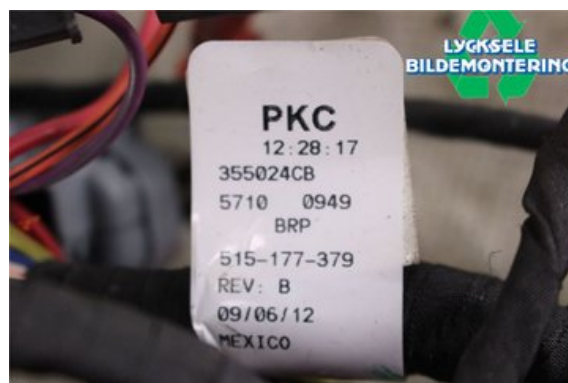

Lagernummer:

W353509

1.250 SEK

Frakt / Leveranstid:

Från 160 SEK / 1-3 dagar

Lycksele Bildemontering AB

Karossvägen 4

92145 Lycksele

Tel: 0950-12140

Fax: 0950-14928

www.lyckselebildemontering.se

Del - Kabelhärva

Lagernummer: W353509	Position:	Kvalitet: A	Passar fr./till årsm. -
Nyckod:	Tillverkare: -	Tillverkarkod: -	Originalnr: 515177379
Anmärkning: CHASSIE, 1200 4T			

Fordon - Ski-Doo Snöskoter

Chassinummer: 2BPSMMDE6DV000047	Modellår: 2013	Mil: 329	Bränsle: -
Färg: FLERF	Färgkod: -	Inredning: -	Inredningskod: -
Växellåda: -	Växellådsnummer: -	Utväxling: -	Gruppkod: -
Motor: -	Motorkod: 1200 4TAKT	Tillverkningsdatum: -	Registreringsdatum: -
Anmärkning: SKI-DOO RENEGADE X 1200 1200 4TAKT			