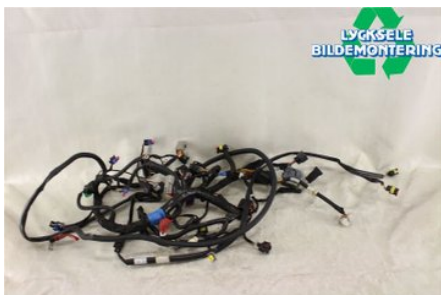

Tel: 0950-12140

Fax: 0950-14928

www.lyckselebildemontering.se

Del - Kabelhärva

Lagernummer: W343112	Position:	Kvalitet: A	Passar fr./till årsm. -
Nyckod:	Tillverkare: -	Tillverkarkod: -	Originalnr: 515177985
Anmärkning: XTRIM RE 3500 CHASSIE, REX2			

Fordon - Lynx Snöskoter

Chassinummer: YH2LLEGD6GR000146	Modellår: 2016	Mil: 122	Bränsle: -
Färg: FLERF	Färgkod: -	Inredning: -	Inredningskod: -
Växellåda: -	Växellådsnummer: -	Utväxling: -	Gruppkod: -
Motor: -	Motorkod: 800ETEC	Tillverkningsdatum: -	Registreringsdatum: -
Anmärkning: LYNX XTRIM RE 3500 800R 800ETEC			