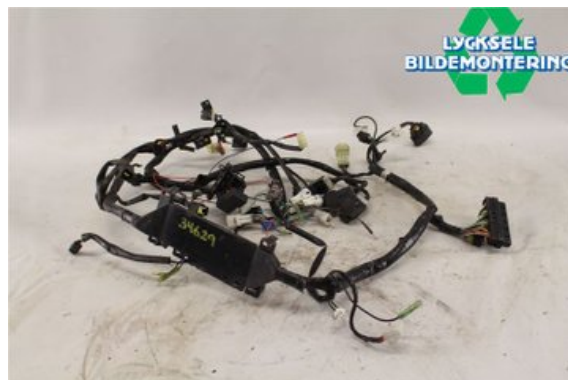

Lagernummer:

W312078

600 SEK

Frakt / Leveranstid:

Från 160 SEK / 1-3 dagar

Lycksele Bildemontering AB

Karossvägen 4

92145 Lycksele

Tel: 0950-12140

Fax: 0950-14928

www.lyckselebildemontering.se

Del - Kabelhärva

Lagernummer: W312078	Position:	Kvalitet: A	Passar fr./till årsm. -
Nyckod:	Tillverkare: -	Tillverkarkod: -	Originalnr: 8FA8259000
Anmärkning: CHASSIE			

Fordon - Yamaha Snöskoter

Chassinummer: JYE8FA0083A005138	Modellår: 2003	Mil: -	Bränsle: -
Färg: BLÅ	Färgkod: -	Inredning: -	Inredningskod: -
Växellåda: FRAM/BACK	Växellådsnummer: -	Utväxling: -	Gruppkod: -
Motor: -	Motorkod: 4CYL 1000CC	Tillverkningsdatum: -	Registreringsdatum: -
Anmärkning: YAMAHA RX1 4CYL 1000CC FRAM/BACK BAND			