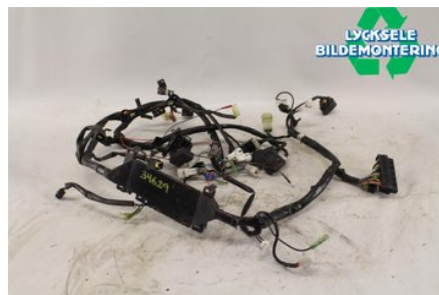

Tel: 0950-12140

Fax: 0950-14928

www.lyckselebildemontering.se

Del - Kabelhärva

Lagernummer: W312078	Position:	Kvalitet: A	Passar fr./till årsm. -
Nyckod:	Tillverkare: -	Tillverkarkod: -	Originalnr: 8FA8259000
Anmärkning: CHASSIE			

Fordon - Yamaha Snöskoter

Chassinummer: JYE8FA0083A005138	Modellår: 2003	Mil: -	Bränsle: -
Färg: BLÅ	Färgkod: -	Inredning: -	Inredningskod: -
Växellåda: FRAM/BACK	Växellådsnummer: -	Utväxling: -	Gruppkod: -
Motor: -	Motorkod: 4CYL 1000CC	Tillverkningsdatum: -	Registreringsdatum: -
Anmärkning: YAMAHA RX1 4CYL 1000CC FRAM/BACK BAND			