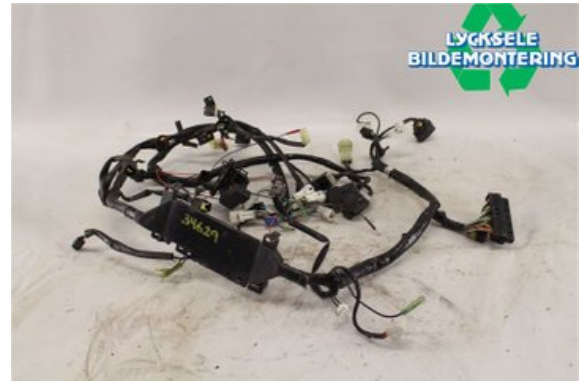

Lagernummer:

W312078

600 SEK

Frakt / Leveranstid:

Från 125 SEK / 1-3 dagar

Lycksele Bildemontering AB

Karossvägen 4

92145 Lycksele

Tel: 0950-12140

Fax: 0950-14928

www.lyckselebildemontering.se

Del - Kabelhärva

Lagernummer: W312078	Position:	Kvalitet: A	Passar fr./till årsm. -
Nyckod:	Tillverkare: -	Tillverkarkod: -	Originalnr: 8FA8259000
Anmärkning: CHASSIE			

Fordon - Yamaha Snöskoter

Chassinummer: JYE8FA0083A005138	Modellår: 2003	Mil: -	Bränsle: -
Färg: BLÅ	Färgkod: -	Inredning: -	Inredningskod: -
Växellåda: FRAM/BACK	Växellådsnummer: -	Utväxling: -	Gruppkod: -
Motor: -	Motorkod: 4CYL 1000CC	Tillverkningsdatum: -	Registreringsdatum: -
Anmärkning: YAMAHA RX1 4CYL 1000CC FRAM/BACK BAND			