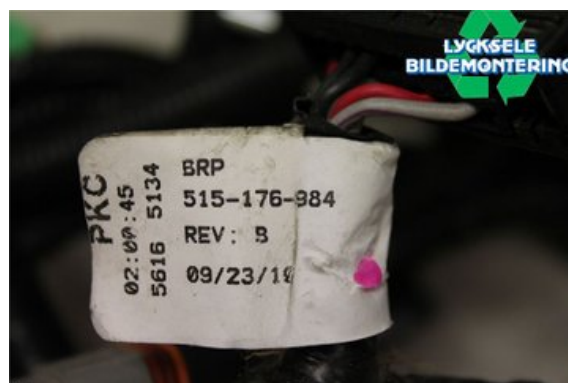

Lagernummer:

W257872

800 SEK

Frakt / Leveranstid:

Från 160 SEK / 1-3 dagar

Lycksele Bildemontering AB

Karossvägen 4

92145 Lycksele

Tel: 0950-12140

Fax: 0950-14928

www.lyckselebildemontering.se

Del - Kabelhärva

Lagernummer: W257872	Position:	Kvalitet: A	Passar fr./till årsm. -
Nyckod:	Tillverkare: -	Tillverkarkod: -	Originalnr: 515176983
Anmärkning: CHASSIE, BOONDOCKER 800 ETEC MOTOR 2-DELAR			

Fordon - Lynx Snöskoter

Chassinummer: YH2LSECC8CR000336	Modellår: 2012	Mil: -	Bränsle: -
Färg: FLERF	Färgkod: -	Inredning: -	Inredningskod: -
Växellåda: -	Växellådsnummer: -	Utväxling: -	Gruppkod: -
Motor: -	Motorkod: 800 ETEC	Tillverkningsdatum: -	Registreringsdatum: -
Anmärkning: BOONDOCKER 800E-TEC 800 ETEC			