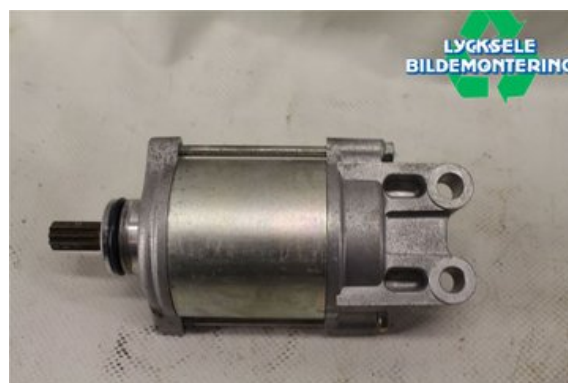

Lagernummer:

W327230

1.000 SEK

Frakt / Leveranstid:

Från 125 SEK / 1-3 dagar

Lycksele Bildemontering AB

Karossvägen 4

92145 Lycksele

Tel: 0950-12140

Fax: 0950-14928

www.lyckselebildemontering.se

Del - Startmotor Bensin

Lagernummer: W327230	Position:	Kvalitet: A	Passar fr./till årsm. -
Nykod: 4280002271	Tillverkare: -	Tillverkarkod: -	Originalnr: 3110049X00
Anmärkning: -			

Fordon - Arctic Cat Snöskoter

Chassinummer: 4UF13SNW6DT103053	Modellår: 2013	Mil: 203	Bränsle: -
Färg: 141" HIGH COUNTRY	Färgkod: -	Inredning: -	Inredningskod: -
Växellåda: -	Växellådsnummer: -	Utväxling: -	Gruppkod: -
Motor: -	Motorkod: 1100T	Tillverkningsdatum: -	Registreringsdatum: -
Anmärkning: ARCTIC CAT XF 1100 TRB 1100T			