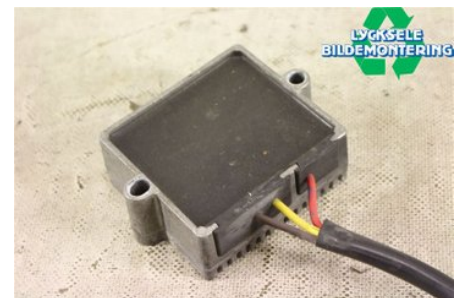

Tel: 0950-12140

Fax: 0950-14928

www.lyckselebildemontering.se

Del - Laddning relä

Lagernummer: W366081	Position:	Kvalitet: A	Passar fr./till årsm. -
Nyckod:	Tillverkare: -	Tillverkarkod: -	Originalnr: 0630-250
Anmärkning: 800HO			

Fordon - Arctic Cat Snöskoter

Chassinummer: 4UF13SNW8DT105757	Modellår: 2013	Mil: 835	Bränsle: -
Färg: FLERF	Färgkod: -	Inredning: -	Inredningskod: -
Växellåda: -	Växellådsnummer: -	Utväxling: -	Gruppkod: -
Motor: -	Motorkod: 800HO	Tillverkningsdatum: -	Registreringsdatum: -
Anmärkning: ARCTIC CAT M 800 HCR 800HO			