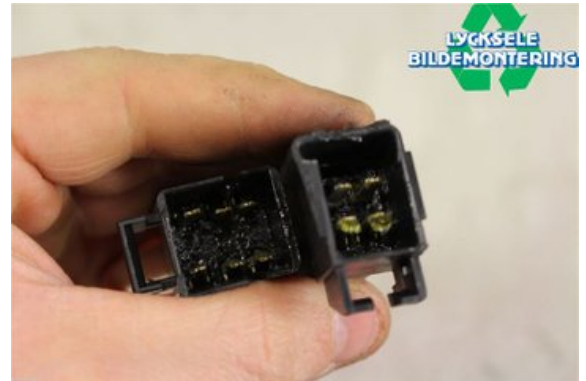

Lagernummer:

W355908

1.000 SEK

Frakt / Leveranstid:

Från 50 SEK / 1-3 dagar

Lycksele Bildemontering AB

Karossvägen 4

92145 Lycksele

Tel: 0950-12140

Fax: 0950-14928

www.lyckselebildemontering.se

Del - Laddning relä

Lagernummer: W355908	Position:	Kvalitet: A	Passar fr./till årsm. -
Nyckod:	Tillverkare: -	Tillverkarkod: -	Originalnr: 4015642
Anmärkning: -			

Fordon - Polaris Snöskoter

Chassinummer: SN1EG8PE0GC170608	Modellår: 2016	Mil: 154	Bränsle: -
Färg: SVART	Färgkod: -	Inredning: -	Inredningskod: -
Växellåda: -	Växellådsnummer: -	Utväxling: -	Gruppkod: -
Motor: -	Motorkod: 800CF12	Tillverkningsdatum: -	Registreringsdatum: -
Anmärkning: POLARIS PRO RMK 800 800CF12			