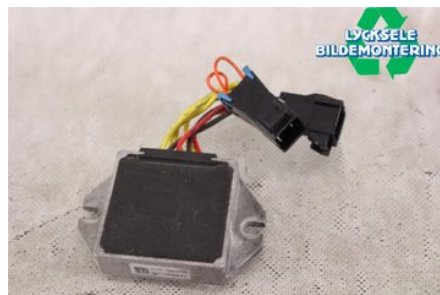

Tel: 0950-12140

Fax: 0950-14928

www.lyckselebildemontering.se

Del - Laddning relä

Lagernummer: W355908	Position:	Kvalitet: A	Passar fr./till årsm. -
Nyckod:	Tillverkare: -	Tillverkarkod: -	Originalnr: 4015642
Anmärkning: -			

Fordon - Polaris Snöskoter

Chassinummer: SN1EG8PE0GC170608	Modellår: 2016	Mil: 154	Bränsle: -
Färg: SVART	Färgkod: -	Inredning: -	Inredningskod: -
Växellåda: -	Växellådsnummer: -	Utväxling: -	Gruppkod: -
Motor: -	Motorkod: 800CF12	Tillverkningsdatum: -	Registreringsdatum: -
Anmärkning: POLARIS PRO RMK 800 800CF12			