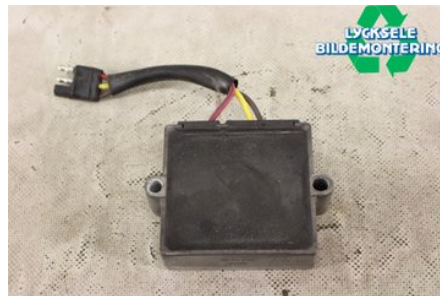

Lagernummer:

W355455

500 SEK

Frakt / Leveranstid:

Från 50 SEK / 1-3 dagar

Lycksele Bildemontering AB

Karossvägen 4

92145 Lycksele

Tel: 0950-12140

Fax: 0950-14928

www.lyckselebildemontering.se

Del - Laddning relä

Lagernummer: W355455	Position:	Kvalitet: A	Passar fr./till årsm. -
Nyckod:	Tillverkare: -	Tillverkarkod: -	Originalnr: 0630-250
Anmärkning: -			

Fordon - Arctic Cat Snöskoter

Chassinummer: 4UF09SNWX9T107060	Modellår: 2009	Mil: 1.009	Bränsle: -
Färg: FLERF	Färgkod: -	Inredning: -	Inredningskod: -
Växellåda: -	Växellådsnummer: -	Utväxling: -	Gruppkod: -
Motor: -	Motorkod: 800HO	Tillverkningsdatum: -	Registreringsdatum: -
Anmärkning: ARCTIC CAT M8 EFI 800HO BAND			