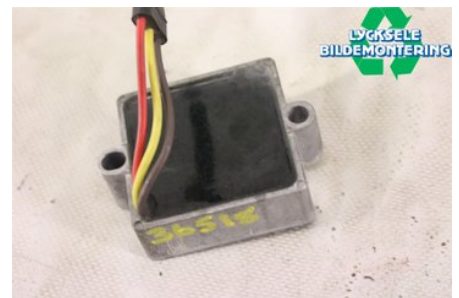

Tel: 0950-12140

Fax: 0950-14928

www.lyckselebildemontering.se

Del - Laddning relä

Lagernummer: W348201	Position:	Kvalitet: A	Passar fr./till årsm. -
Nyckod:	Tillverkare: -	Tillverkarkod: -	Originalnr: 4010794
Anmärkning: PRORIDE REGULATOR AC/DC 3 KABLAR			

Fordon - Polaris Snöskoter

Chassinummer: SN1CG8GE6BC140187	Modellår: 2011	Mil: 440	Bränsle: -
Färg: RÖD	Färgkod: -	Inredning: -	Inredningskod: -
Växellåda: -	Växellådsnummer: -	Utväxling: -	Gruppkod: -
Motor: -	Motorkod: 800CFI2	Tillverkningsdatum: -	Registreringsdatum: -
Anmärkning: POLARIS 800 PRO RMK 155 800CFI2			