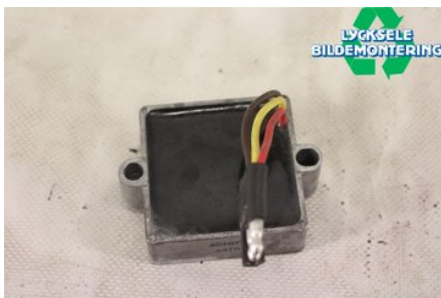

Lagernummer:

W348201

500 SEK

Frakt / Leveranstid:

Från 50 SEK / 1-3 dagar

Lycksele Bildemontering AB

Karossvägen 4

92145 Lycksele

Tel: 0950-12140

Fax: 0950-14928

www.lyckselebildemontering.se

Del - Laddning relä

Lagernummer: W348201	Position:	Kvalitet: A	Passar fr./till årsm. -
Nyckod:	Tillverkare: -	Tillverkarkod: -	Originalnr: 4010794
Anmärkning: PRORIDE REGULATOR AC/DC 3 KABLAR			

Fordon - Polaris Snöskoter

Chassinummer: SN1CG8GE6BC140187	Modellår: 2011	Mil: 440	Bränsle: -
Färg: RÖD	Färgkod: -	Inredning: -	Inredningskod: -
Växellåda: -	Växellådsnummer: -	Utväxling: -	Gruppkod: -
Motor: -	Motorkod: 800CFI2	Tillverkningsdatum: -	Registreringsdatum: -
Anmärkning: POLARIS 800 PRO RMK 155 800CFI2			