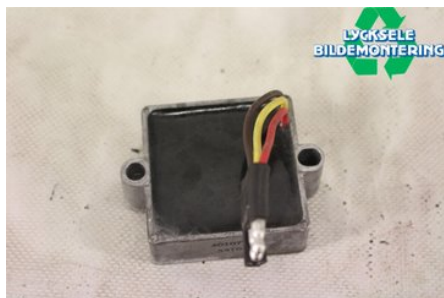

Tel: 0950-12140

Fax: 0950-14928

www.lyckselebildemontering.se

Del - Laddning relä

Lagernummer: W348201	Position:	Kvalitet: A	Passar fr./till årsm. -
Nyckod:	Tillverkare: -	Tillverkarkod: -	Originalnr: 4010794
Anmärkning: PRORIDE REGULATOR AC/DC 3 KABLAR			

Fordon - Polaris Snöskoter

Chassinummer: SN1CG8GE6BC140187	Modellår: 2011	Mil: 440	Bränsle: -
Färg: RÖD	Färgkod: -	Inredning: -	Inredningskod: -
Växellåda: -	Växellådsnummer: -	Utväxling: -	Gruppkod: -
Motor: -	Motorkod: 800CFI2	Tillverkningsdatum: -	Registreringsdatum: -
Anmärkning: POLARIS 800 PRO RMK 155 800CFI2			