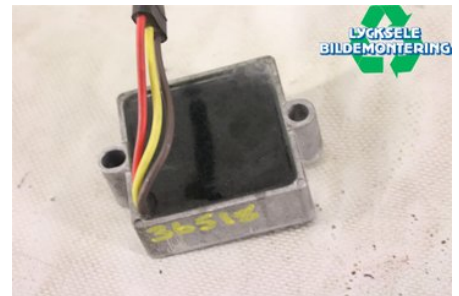

Fordon - Polaris Snöskoter

Chassinummer: SN1CG8GE6BC140187	Modellår: 2011	Mil: 440	Bränsle: -
Färg: RÖD	Färgkod: -	Inredning: -	Inredningskod: -
Växellåda: -	Växellådsnummer: -	Utväxling: -	Gruppkod: -
Motor: -	Motorkod: 800CFI2	Tillverkningsdatum: -	Registreringsdatum: -
Anmärkning: POLARIS 800 PRO RMK 155 800CFI2