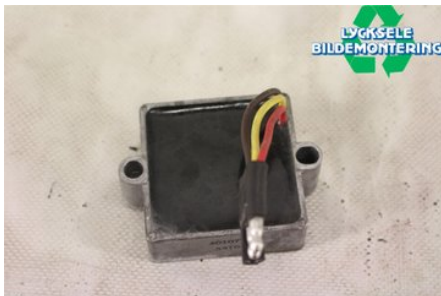

## Lycksele Bildemontering AB

Karossvägen 4

92145 Lycksele

Tel: 0950-12140

Fax: 0950-14928

[www.lyckselebildemontering.se](http://www.lyckselebildemontering.se)

### Del - Laddning relä

Lagernummer: W348201	Position:	Kvalitet: A	Passar fr./till årsm. -
Nyckod:	Tillverkare: -	Tillverkarkod: -	Originalnr: 4010794
Anmärkning: PRORIDE REGULATOR AC/DC 3 KABLAR			

### Fordon - Polaris Snöskoter

Chassinummer: SN1CG8GE6BC140187	Modellår: 2011	Mil: 440	Bränsle: -
Färg: RÖD	Färgkod: -	Inredning: -	Inredningskod: -
Växellåda: -	Växellådsnummer: -	Utväxling: -	Gruppkod: -
Motor: -	Motorkod: 800CFI2	Tillverkningsdatum: -	Registreringsdatum: -
Anmärkning: POLARIS 800 PRO RMK 155 800CFI2			