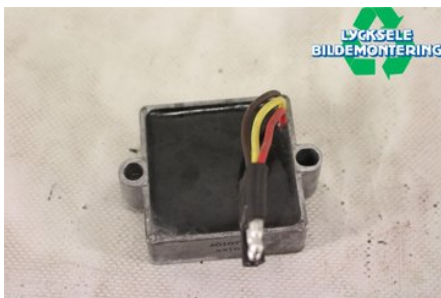

Lagernummer:

W348201

500 SEK

Frakt / Leveranstid:

Från 50 SEK / 1-3 dagar

Lycksele Bildemontering AB

Karossvägen 4

92145 Lycksele

Tel: 0950-12140

Fax: 0950-14928

www.lyckselebildemontering.se

Del - Laddning relä

| | | | |
|---|-------------------|---------------------|----------------------------|
| Lagernummer: W348201 | Position: | Kvalitet: A | Passar fr./till årsm. - |
| Nyckod: | Tillverkare: - | Tillverkarkod: - | Originalnr: 4010794 |
| Anmärkning: PRORIDE REGULATOR AC/DC 3 KABLAR | | | |

Fordon - Polaris Snöskoter

| | | | |
|--|-----------------------|--------------------------|--------------------------|
| Chassinummer: SN1CG8GE6BC140187 | Modellår: 2011 | Mil: 440 | Bränsle: - |
| Färg: RÖD | Färgkod: - | Inredning: - | Inredningskod: - |
| Växellåda: - | Växellådsnummer: - | Utväxling: - | Gruppkod: - |
| Motor: - | Motorkod: 800CFI2 | Tillverkningsdatum: - | Registreringsdatum: - |
| Anmärkning: POLARIS 800 PRO RMK 155 800CFI2 | | | |