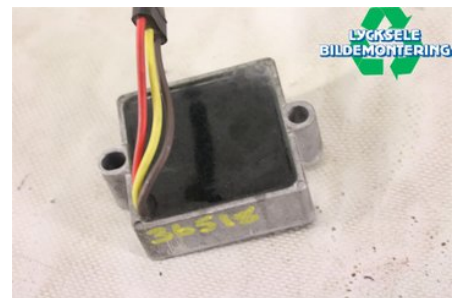

Tel: 0950-12140

Fax: 0950-14928

www.lyckselebildemontering.se

Del - Laddning relä

| | | | |
|---|-------------------|---------------------|----------------------------|
| Lagernummer: W348201 | Position: | Kvalitet: A | Passar fr./till årsm. - |
| Nyckod: | Tillverkare: - | Tillverkarkod: - | Originalnr: 4010794 |
| Anmärkning: PRORIDE REGULATOR AC/DC 3 KABLAR | | | |

Fordon - Polaris Snöskoter

| | | | |
|--|-----------------------|--------------------------|--------------------------|
| Chassinummer: SN1CG8GE6BC140187 | Modellår: 2011 | Mil: 440 | Bränsle: - |
| Färg: RÖD | Färgkod: - | Inredning: - | Inredningskod: - |
| Växellåda: - | Växellådsnummer: - | Utväxling: - | Gruppkod: - |
| Motor: - | Motorkod: 800CFI2 | Tillverkningsdatum: - | Registreringsdatum: - |
| Anmärkning: POLARIS 800 PRO RMK 155 800CFI2 | | | |