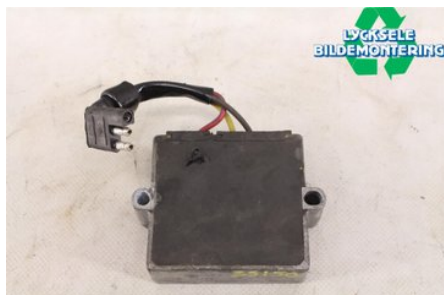

### Del - Laddning relä

Lagernummer: W330135	Position:	Kvalitet: A	Passar fr./till årsm. -
Nyckod:	Tillverkare: -	Tillverkarkod: -	Originalnr: 0630323
Anmärkning: VOLTREGULATOR			

### Fordon - Arctic Cat Snöskoter

Chassinummer: 4UF10SNW6AT113912	Modellår: 2010	Mil: 696	Bränsle: -
Färg: 128"	Färgkod: -	Inredning: -	Inredningskod: -
Växellåda: -	Växellådsnummer: -	Utväxling: -	Gruppkod: -
Motor: -	Motorkod: 500 EFI	Tillverkningsdatum: -	Registreringsdatum: -
Anmärkning: ARCTIC CAT SNO PRO 500 500 EFI			