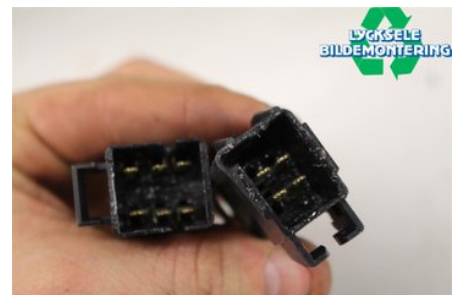

Tel: 0950-12140

Fax: 0950-14928

www.lyckselebildemontering.se

Del - Laddning relä

Lagernummer: W316528	Position:	Kvalitet: A	Passar fr./till årsm. -
Nyckod:	Tillverkare: -	Tillverkarkod: -	Originalnr: 4015642 2915
Anmärkning: AXYS VOLTREGULATOR			

Fordon - Polaris Snöskoter

Chassinummer: SN1EG8PEXGC170759	Modellår: 2016	Mil: 80	Bränsle: -
Färg: SVART	Färgkod: -	Inredning: -	Inredningskod: -
Växellåda: -	Växellådsnummer: -	Utväxling: -	Gruppkod: -
Motor: -	Motorkod: 800CFI2	Tillverkningsdatum: -	Registreringsdatum: -
Anmärkning: AXYS 800 RMK 800CFI2			