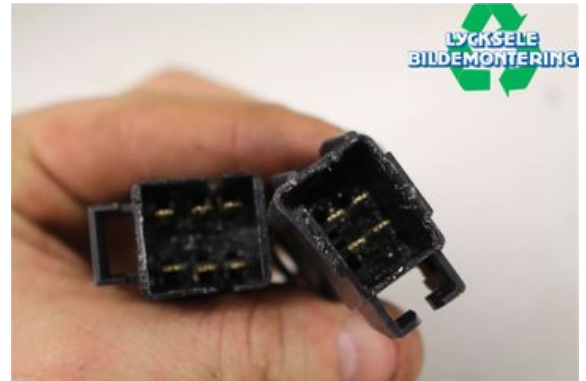

Lagernummer:

W316528

1.000 SEK

Frakt / Leveranstid:

Från 50 SEK / 1-3 dagar

Lycksele Bildemontering AB

Karossvägen 4

92145 Lycksele

Tel: 0950-12140

Fax: 0950-14928

www.lyckselebildemontering.se

Del - Laddning relä

Lagernummer: W316528	Position:	Kvalitet: A	Passar fr./till årsm. -
Nyckod:	Tillverkare: -	Tillverkarkod: -	Originalnr: 4015642 2915
Anmärkning: AXYS VOLTREGULATOR			

Fordon - Polaris Snöskoter

Chassinummer: SN1EG8PEXGC170759	Modellår: 2016	Mil: 80	Bränsle: -
Färg: SVART	Färgkod: -	Inredning: -	Inredningskod: -
Växellåda: -	Växellådsnummer: -	Utväxling: -	Gruppkod: -
Motor: -	Motorkod: 800CFI2	Tillverkningsdatum: -	Registreringsdatum: -
Anmärkning: AXYS 800 RMK 800CFI2			