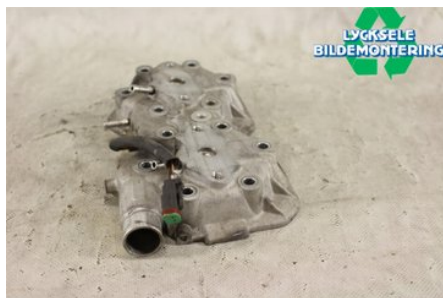

Lagernummer:

W350847

800 SEK

Frakt / Leveranstid:

Från 700 SEK / 1-3 dagar

Lycksele Bildemontering AB

Karossvägen 4

92145 Lycksele

Tel: 0950-12140

Fax: 0950-14928

www.lyckselebildemontering.se

Del - Topplöck Bensin

Lagernummer: W350847	Position:	Kvalitet: A	Passar fr./till årsm. -
Nyckod: 6623299	Tillverkare: -	Tillverkarkod: -	Originalnr: -
Anmärkning: TOPPLOCK, 600ETEC			

Fordon - Lynx Snöskoter

Chassinummer: YH2LFCFA0FR000502	Modellår: 2015	Mil: 327	Bränsle: -
Färg: FLERF	Färgkod: -	Inredning: -	Inredningskod: -
Växellåda: -	Växellådsnummer: -	Utväxling: -	Gruppkod: -
Motor: -	Motorkod: 600ETEC	Tillverkningsdatum: -	Registreringsdatum: -
Anmärkning: LYNX 49 RANGER 600 E-TEC 600ETEC			