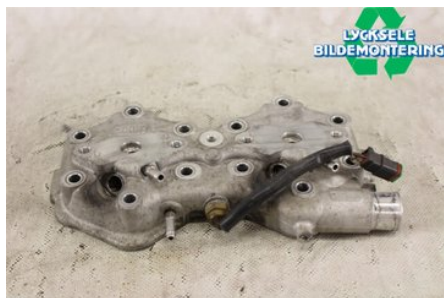

Tel: 0950-12140

Fax: 0950-14928

www.lyckselebildemontering.se

Del - Topplöck Bensin

Lagernummer: W350847	Position:	Kvalitet: A	Passar fr./till årsm. -
Nyckod: 6623299	Tillverkare: -	Tillverkarkod: -	Originalnr: -
Anmärkning: TOPPLOCK, 600ETEC			

Fordon - Lynx Snöskoter

Chassinummer: YH2LFCFA0FR000502	Modellår: 2015	Mil: 327	Bränsle: -
Färg: FLERF	Färgkod: -	Inredning: -	Inredningskod: -
Växellåda: -	Växellådsnummer: -	Utväxling: -	Gruppkod: -
Motor: -	Motorkod: 600ETEC	Tillverkningsdatum: -	Registreringsdatum: -
Anmärkning: LYNX 49 RANGER 600 E-TEC 600ETEC			