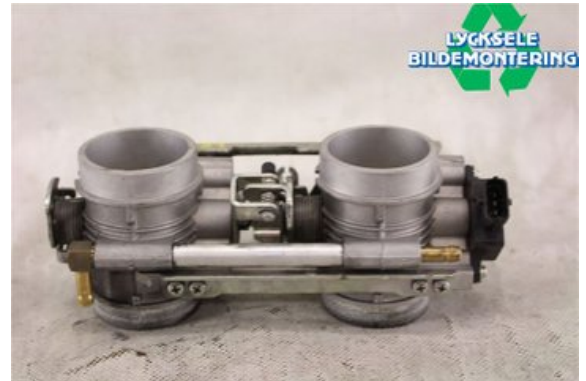

Lagernummer:

W350863

800 SEK

Frakt / Leveranstid:

Från 125 SEK / 1-3 dagar

Lycksele Bildemontering AB

Karossvägen 4

92145 Lycksele

Tel: 0950-12140

Fax: 0950-14928

www.lyckselebildemontering.se

Del - Spjällhus

Lagernummer: W350863	Position:	Kvalitet: A	Passar fr./till årsm. -
Nykod: VD59/46 40/14	Tillverkare: -	Tillverkarkod: -	Originalnr: -
Anmärkning: 800ETEC			

Fordon - Lynx Snöskoter

Chassinummer: YH2LSEFK7FR000139	Modellår: 2015	Mil: 227	Bränsle: -
Färg: FLERF	Färgkod: -	Inredning: -	Inredningskod: -
Växellåda: -	Växellådsnummer: -	Utväxling: -	Gruppkod: -
Motor: -	Motorkod: 800ETEC	Tillverkningsdatum: -	Registreringsdatum: -
Anmärkning: LYNX BOOND. 3900 DS 800 800ETEC			