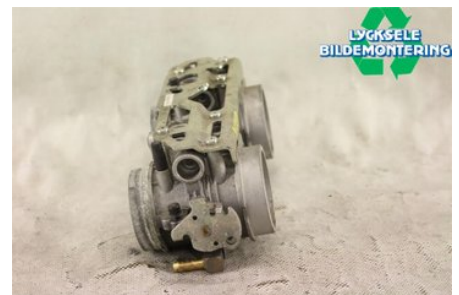

Lagernummer:

W350863

800 SEK

Frakt / Leveranstid:

Från 125 SEK / 1-3 dagar

Lycksele Bildemontering AB

Karossvägen 4

92145 Lycksele

Tel: 0950-12140

Fax: 0950-14928

www.lyckselebildemontering.se

Del - Spjällhus

Lagernummer: W350863	Position:	Kvalitet: A	Passar fr./till årsm. -
Nykod: VD59/46 40/14	Tillverkare: -	Tillverkarkod: -	Originalnr: -
Anmärkning: 800ETEC			

Fordon - Lynx Snöskoter

Chassinummer: YH2LSEFK7FR000139	Modellår: 2015	Mil: 227	Bränsle: -
Färg: FLERF	Färgkod: -	Inredning: -	Inredningskod: -
Växellåda: -	Växellådsnummer: -	Utväxling: -	Gruppkod: -
Motor: -	Motorkod: 800ETEC	Tillverkningsdatum: -	Registreringsdatum: -
Anmärkning: LYNX BOOND. 3900 DS 800 800ETEC			