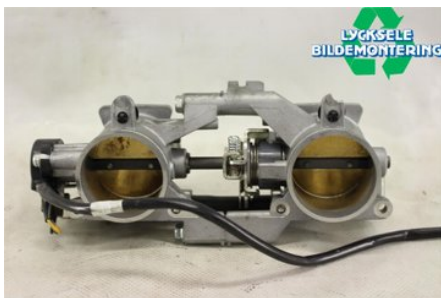

Tel: 0950-12140

Fax: 0950-14928

www.lyckselebildemontering.se

Del - Spjällhus

Lagernummer: W335685	Position:	Kvalitet: A	Passar fr./till årsm. -
Nyckod: 1205241	Tillverkare: -	Tillverkarkod: -	Originalnr: -
Anmärkning: AXYS 800 MED TPS SENSOR			

Fordon - Polaris Snöskoter

Chassinummer: SN1EG8PE9GC170350	Modellår: 2016	Mil: 105	Bränsle: -
Färg: 155"	Färgkod: -	Inredning: -	Inredningskod: -
Växellåda: -	Växellådsnummer: -	Utväxling: -	Gruppkod: -
Motor: -	Motorkod: 800CFI2	Tillverkningsdatum: -	Registreringsdatum: -
Anmärkning: PRO RMK 800 AXYS 800CFI2			