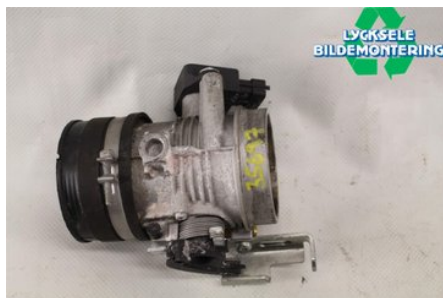

### Del - Spjällhus

Lagernummer: W327783	Position:	Kvalitet: A	Passar fr./till årsm. -
Nyckod:	Tillverkare: -	Tillverkarkod: -	Originalnr: -
Anmärkning: 1200 4-TEC			

### Fordon - Lynx Snöskoter

Chassinummer: YH2LLACB1CR000515	Modellår: 2012	Mil: 1.381	Bränsle: -
Färg: FLERF	Färgkod: -	Inredning: -	Inredningskod: -
Växellåda: -	Växellådsnummer: -	Utväxling: -	Gruppkod: -
Motor: -	Motorkod: 1200 4-TEC	Tillverkningsdatum: -	Registreringsdatum: -
Anmärkning: LYNX ADV.GRAND T.1200 1200 4-TEC			