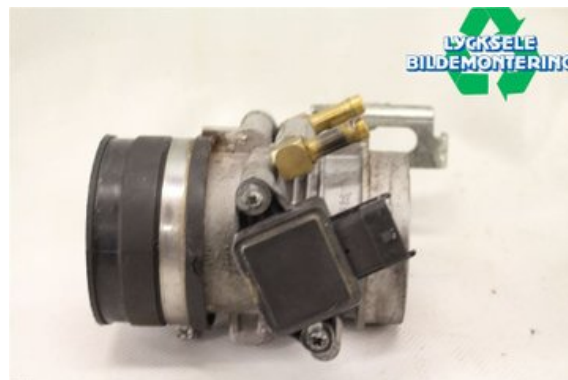

### Del - Spjällhus

Lagernummer: W327783	Position:	Kvalitet: A	Passar fr./till årsm. -
Nyckod:	Tillverkare: -	Tillverkarkod: -	Originalnr: -
Anmärkning: 1200 4-TEC			

### Fordon - Lynx Snöskoter

Chassinummer: YH2LLACB1CR000515	Modellår: 2012	Mil: 1.381	Bränsle: -
Färg: FLERF	Färgkod: -	Inredning: -	Inredningskod: -
Växellåda: -	Växellådsnummer: -	Utväxling: -	Gruppkod: -
Motor: -	Motorkod: 1200 4-TEC	Tillverkningsdatum: -	Registreringsdatum: -
Anmärkning: LYNX ADV.GRAND T.1200 1200 4-TEC			