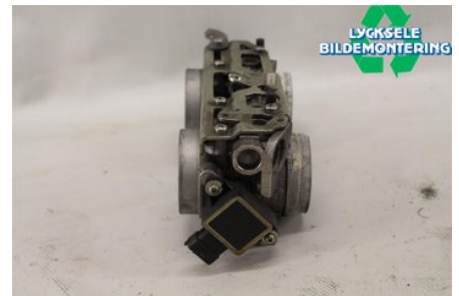

### Fordon - Ski-Doo Snöskoter

Chassinummer: 2BPSTNEE0EV000019	Modellår: 2014	Mil: 373	Bränsle: -
Färg: FLERF	Färgkod: -	Inredning: -	Inredningskod: -
Växellåda: -	Växellådsnummer: -	Utväxling: -	Gruppkod: -
Motor: -	Motorkod: 800R E-TEC	Tillverkningsdatum: -	Registreringsdatum: -

Anmärkning:

SUMMIT X800R 163" & E-TEC 800R E-TEC REVXM 163" &

Direktlänk: <http://www.bildelsbasen.se/140-W317361.html>