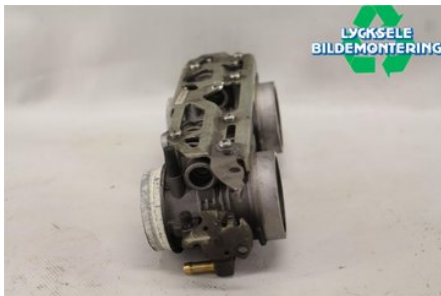

Fordon - Ski-Doo Snöskoter

Chassinummer: 2BPSTNEE0EV000019	Modellår: 2014	Mil: 373	Bränsle: -
Färg: FLERF	Färgkod: -	Inredning: -	Inredningskod: -
Växellåda: -	Växellådsnummer: -	Utväxling: -	Gruppkod: -
Motor: -	Motorkod: 800R E-TEC	Tillverkningsdatum: -	Registreringsdatum: -

Anmärkning:

SUMMIT X800R 163" & E-TEC 800R E-TEC REVXM 163" &