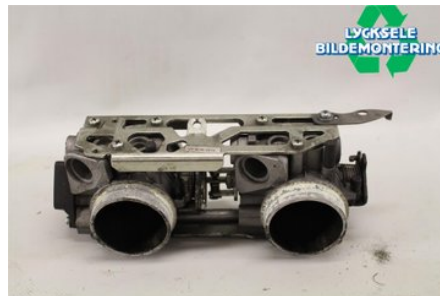

Fordon - Ski-Doo Snöskoter

Chassinummer: 2BPSTNEE0EV000019	Modellår: 2014	Mil: 373	Bränsle: -
Färg: FLERF	Färgkod: -	Inredning: -	Inredningskod: -
Växellåda: -	Växellådsnummer: -	Utväxling: -	Gruppkod: -
Motor: -	Motorkod: 800R E-TEC	Tillverkningsdatum: -	Registreringsdatum: -

Anmärkning:

SUMMIT X800R 163" & E-TEC 800R E-TEC REVXM 163" &