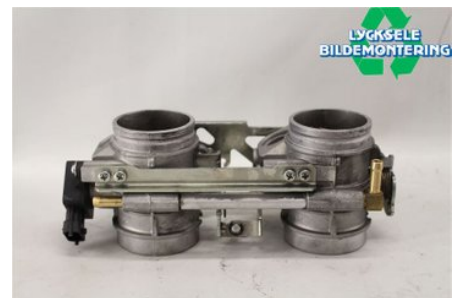

Lagernummer:

W316922

1.500 SEK

Frakt / Leveranstid:

Från 125 SEK / 1-3 dagar

Lycksele Bildemontering AB

Karossvägen 4

92145 Lycksele

Tel: 0950-12140

Fax: 0950-14928

www.lyckselebildemontering.se

Del - Spjällhus

Lagernummer: W316922	Position:	Kvalitet: A	Passar fr./till årsm. -
Nykod: VD59/46 37/15	Tillverkare: -	Tillverkarkod: -	Originalnr: -
Anmärkning: 800ETEC			

Fordon - Lynx Snöskoter

Chassinummer: YH2LLGGD3GR000214	Modellår: 2016	Mil: 82	Bränsle: -
Färg: FLERF	Färgkod: -	Inredning: -	Inredningskod: -
Växellåda: -	Växellådsnummer: -	Utväxling: -	Gruppkod: -
Motor: -	Motorkod: 800ETEC	Tillverkningsdatum: -	Registreringsdatum: -
Anmärkning: BOONDOCKER 4100 DS 800 800ETEC			