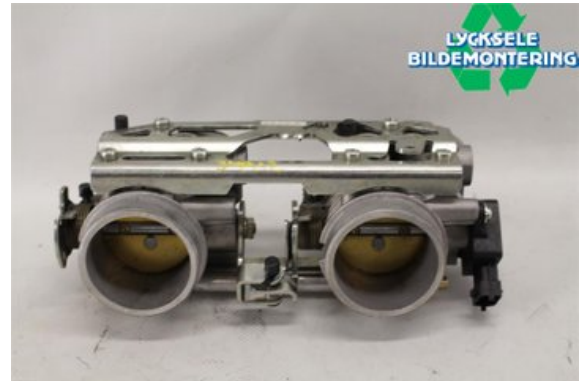

Lagernummer:

W316922

1.500 SEK

Frakt / Leveranstid:

Från 125 SEK / 1-3 dagar

Lycksele Bildemontering AB

Karossvägen 4

92145 Lycksele

Tel: 0950-12140

Fax: 0950-14928

www.lyckselebildemontering.se

Del - Spjällhus

Lagernummer: W316922	Position:	Kvalitet: A	Passar fr./till årsm. -
Nykod: VD59/46 37/15	Tillverkare: -	Tillverkarkod: -	Originalnr: -
Anmärkning: 800ETEC			

Fordon - Lynx Snöskoter

Chassinummer: YH2LLGGD3GR000214	Modellår: 2016	Mil: 82	Bränsle: -
Färg: FLERF	Färgkod: -	Inredning: -	Inredningskod: -
Växellåda: -	Växellådsnummer: -	Utväxling: -	Gruppkod: -
Motor: -	Motorkod: 800ETEC	Tillverkningsdatum: -	Registreringsdatum: -
Anmärkning: BOONDOCKER 4100 DS 800 800ETEC			