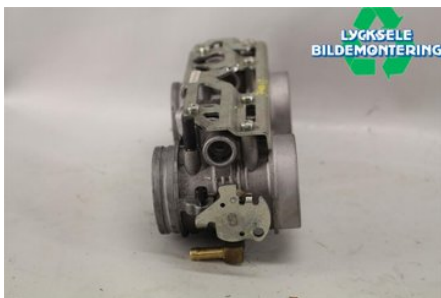

Lagernummer:

W316922

1.500 SEK

Frakt / Leveranstid:

Från 125 SEK / 1-3 dagar

Lycksele Bildemontering AB

Karossvägen 4

92145 Lycksele

Tel: 0950-12140

Fax: 0950-14928

www.lyckselebildemontering.se

Del - Spjällhus

Lagernummer: W316922	Position:	Kvalitet: A	Passar fr./till årsm. -
Nykod: VD59/46 37/15	Tillverkare: -	Tillverkarkod: -	Originalnr: -
Anmärkning: 800ETEC			

Fordon - Lynx Snöskoter

Chassinummer: YH2LLGGD3GR000214	Modellår: 2016	Mil: 82	Bränsle: -
Färg: FLERF	Färgkod: -	Inredning: -	Inredningskod: -
Växellåda: -	Växellådsnummer: -	Utväxling: -	Gruppkod: -
Motor: -	Motorkod: 800ETEC	Tillverkningsdatum: -	Registreringsdatum: -
Anmärkning: BOONDOCKER 4100 DS 800 800ETEC			