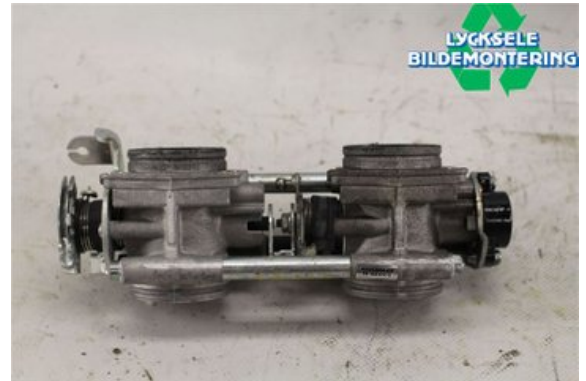

Lagernummer:

W315024

800 SEK

Frakt / Leveranstid:

Från 125 SEK / 1-3 dagar

Lycksele Bildemontering AB

Karossvägen 4

92145 Lycksele

Tel: 0950-12140

Fax: 0950-14928

www.lyckselebildemontering.se

Del - Spjällhus

Lagernummer: W315024	Position:	Kvalitet: A	Passar fr./till årsm. -
Nyckod:	Tillverkare: -	Tillverkarkod: -	Originalnr: -
Anmärkning: 600CFI4 MED TPS			

Fordon - Polaris Snöskoter

Chassinummer: SN1BF6KE8AC860843	Modellår: 2010	Mil: 268	Bränsle: -
Färg: SVART	Färgkod: -	Inredning: -	Inredningskod: -
Växellåda: -	Växellådsnummer: -	Utväxling: -	Gruppkod: -
Motor: -	Motorkod: 600 CFi4	Tillverkningsdatum: -	Registreringsdatum: -
Anmärkning: 600 RUSH 600 CFi4			