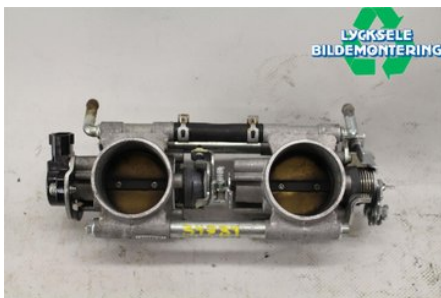

Fordon - Polaris Snöskoter

Chassinummer: SN1BF6KE8AC860843	Modellår: 2010	Mil: 268	Bränsle: -
Färg: SVART	Färgkod: -	Inredning: -	Inredningskod: -
Växellåda: -	Växellådsnummer: -	Utväxling: -	Gruppkod: -
Motor: -	Motorkod: 600 CFi4	Tillverkningsdatum: -	Registreringsdatum: -
Anmärkning: 600 RUSH 600 CFi4			